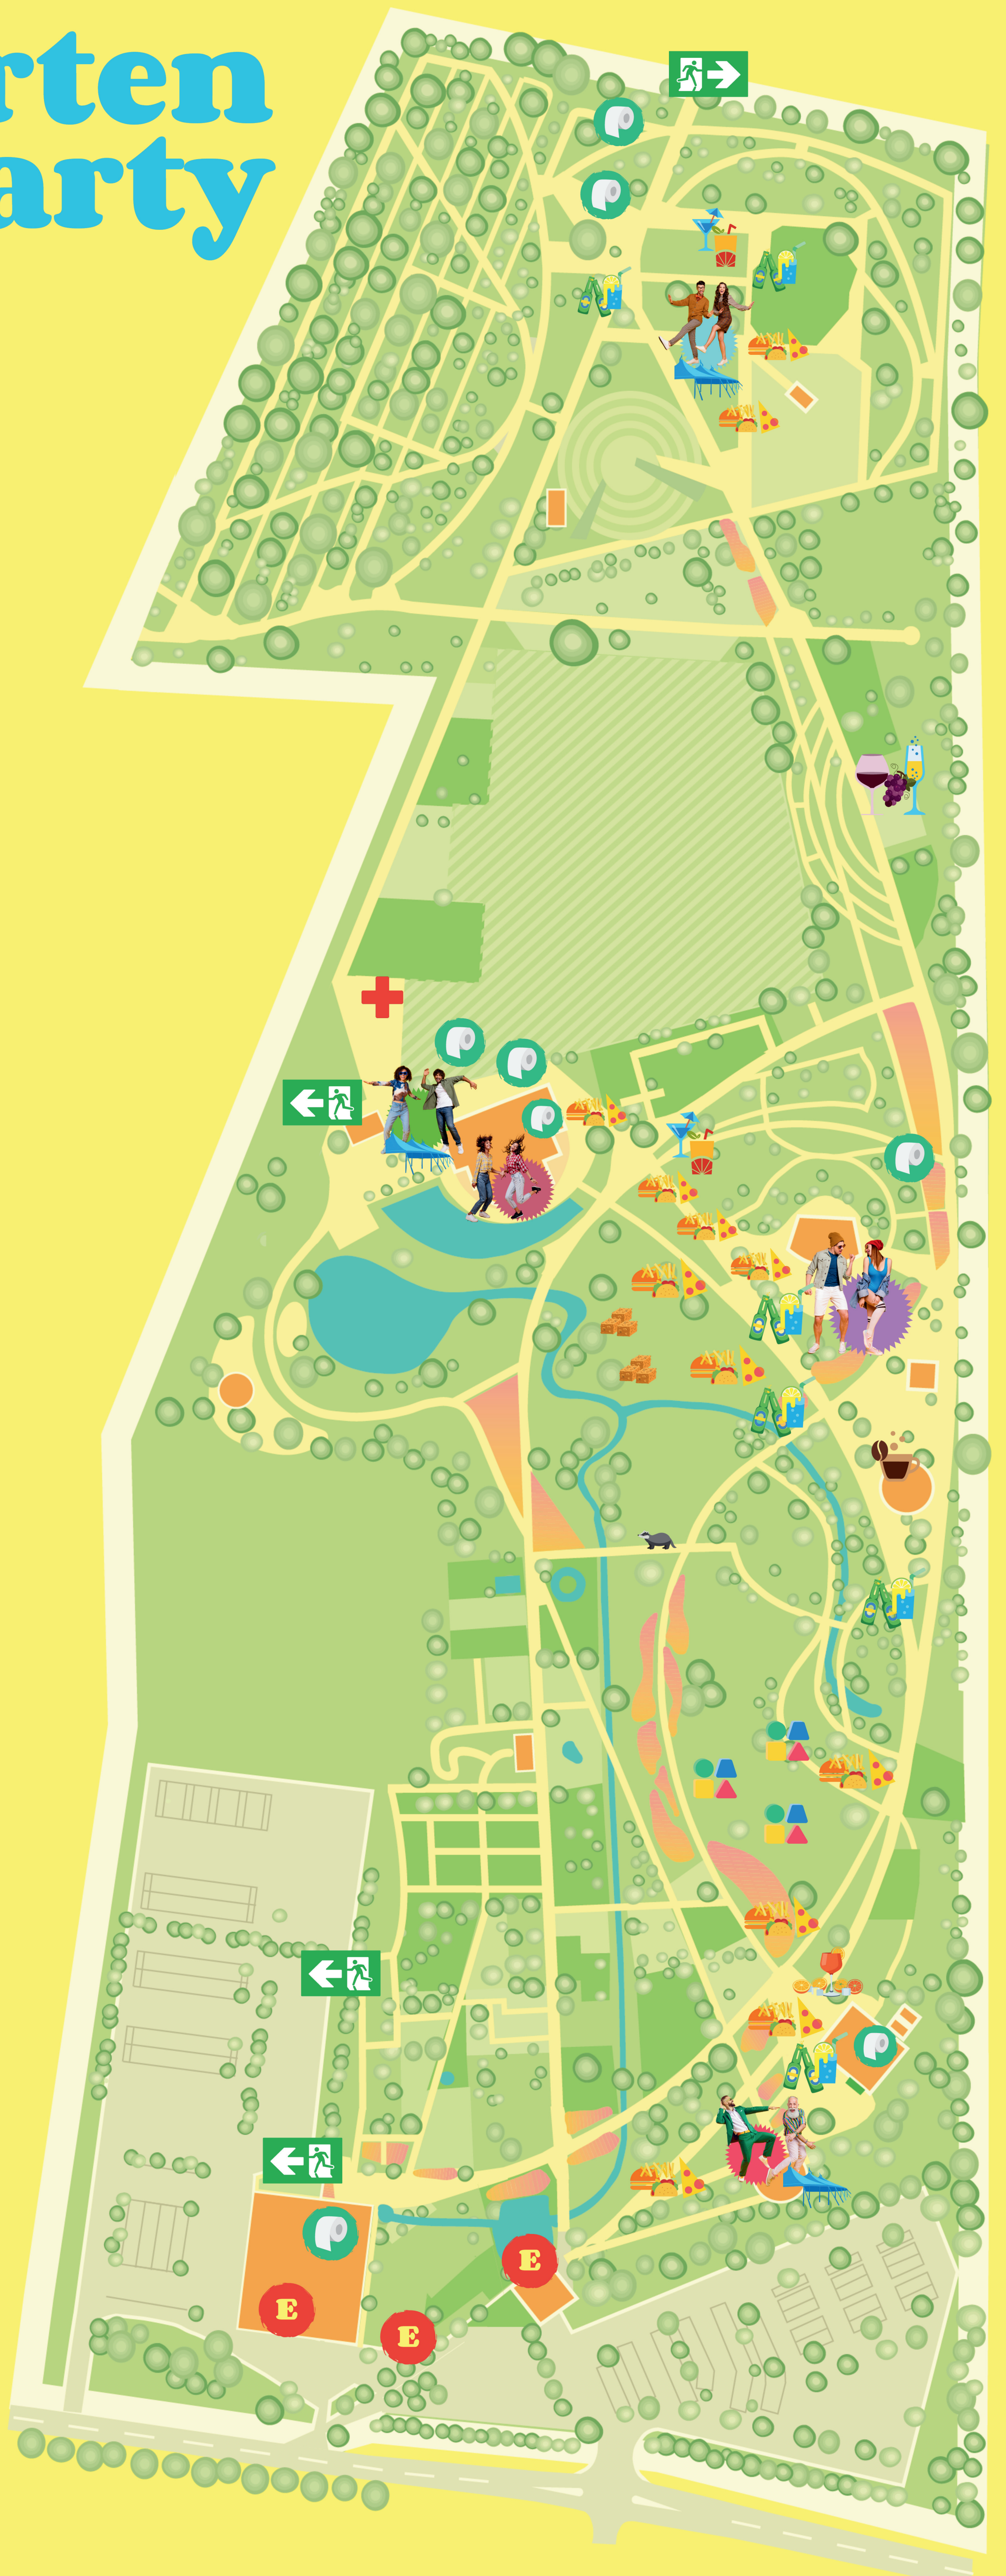

Lageplan garten party

Geländeplan als pdf
bitte scannen

oder www.die-gartenparty.de

Legende

Eingang

WC

Erste-Hilfe

Notausgang

**90er
00er**

**Elektro
House**

Dancehall

**Party
Schlager
NDW**

**Indie
Alternative**